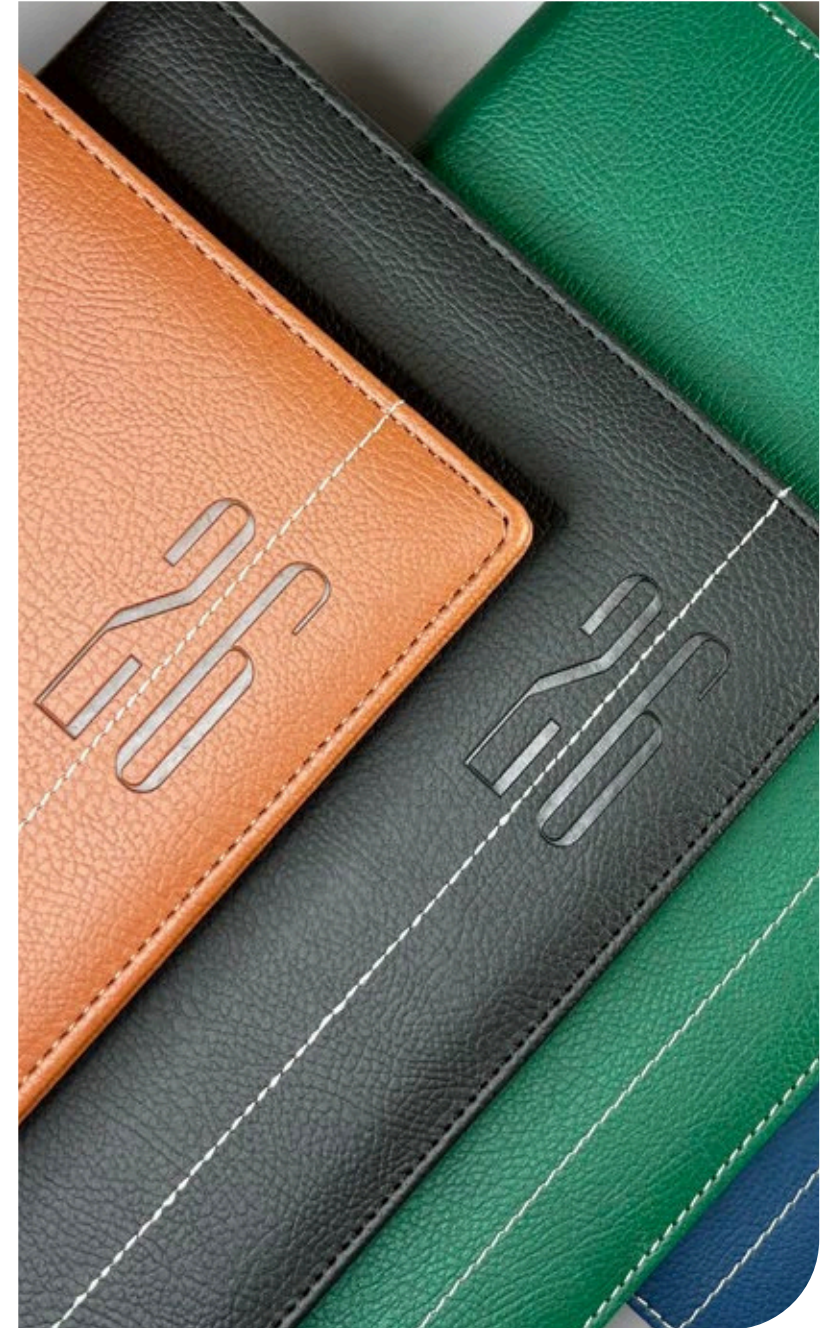

colección 2026

Colores:

VALENTINO
VALENTINO
VALENTINO

colección 2026

ESPECIFICACIONES

agenda Élite

- Canto plateado. Listón
- separador. Papel
- blanco 70 g. Impresión
- a 2 colores.
- Programador anual.
- Programador mensual.
- Día por página.
- Porta documentos.
- Amplia sección para notas.
- Diseños exclusivos.
- Incluye estuche: