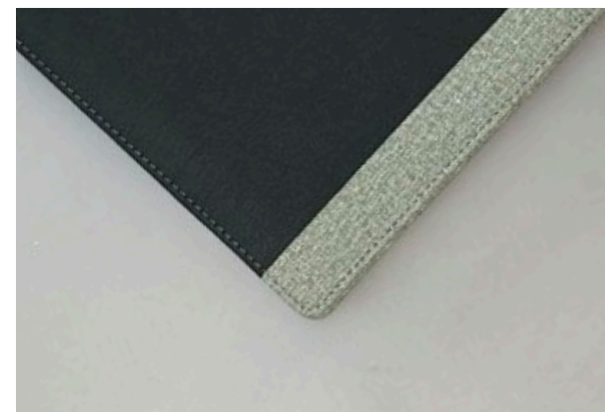

Colores: ● ● ●

MOMEGA
PROMOCIONALES

NOVA
NOVA
NOVA

colección 2026

ESPECIFICACIONES

agenda bíblica

- Canto plateado.
- Guardas impresas.
- Listón separador.
- Papel blanco 70 g.
- Impresión full color.
- Programador anual.
- Programador mensual.
- Esquinas redondeadas.
- Día por página.
- Diseños exclusivos.
- Incluye estuche: