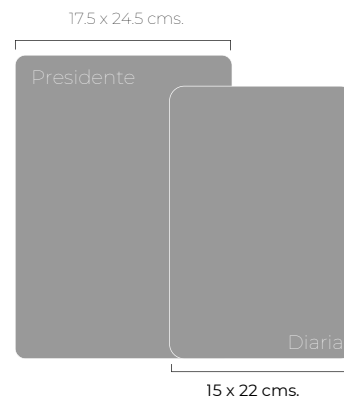

ESPECIFICACIONES

agenda premium

- Canto dorado/ Plateado.
- Listón separador.
- Papel crema/ Papel blanco 70 g.
- Impresión a 2 colores.
- Programador anual.
- Programador mensual.
- Esquinas redondeadas.
- Día por página.
- Porta documentos.
- Amplia sección para notas.
- Diseños exclusivos.
- Incluye estuche:

Interior