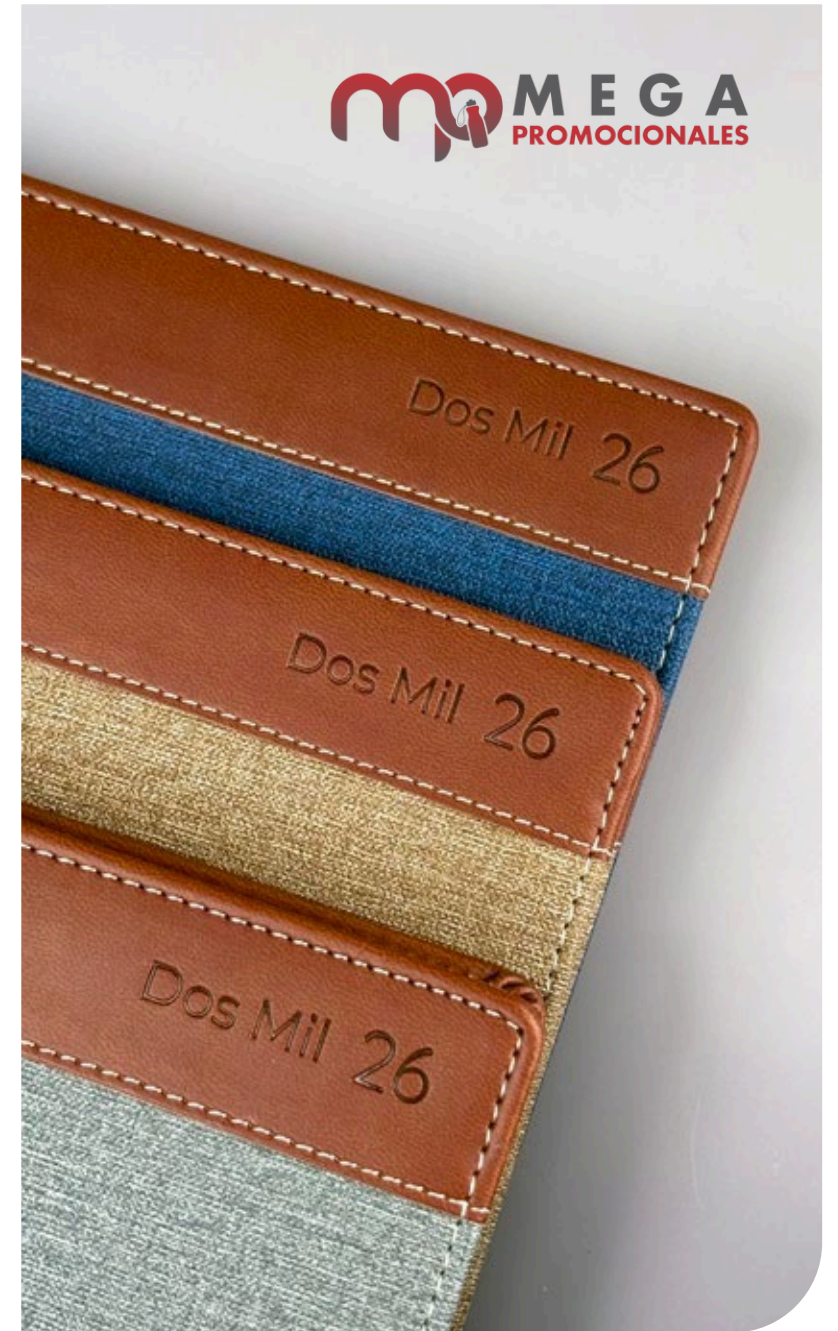

colección 2026

Colores:

VALENTINO
VALENTINO
VALENTINO

colección 2026

ESPECIFICACIONES

agenda Élite

- Canto plateado. Listón
- separador. Papel
- blanco 70 g. Impresión
- a 2 colores.
- Programador anual.
- Programador mensual.
- Día por página.
- Porta documentos.
- Amplia sección para notas.
- Diseños exclusivos.
- Incluye estuche: