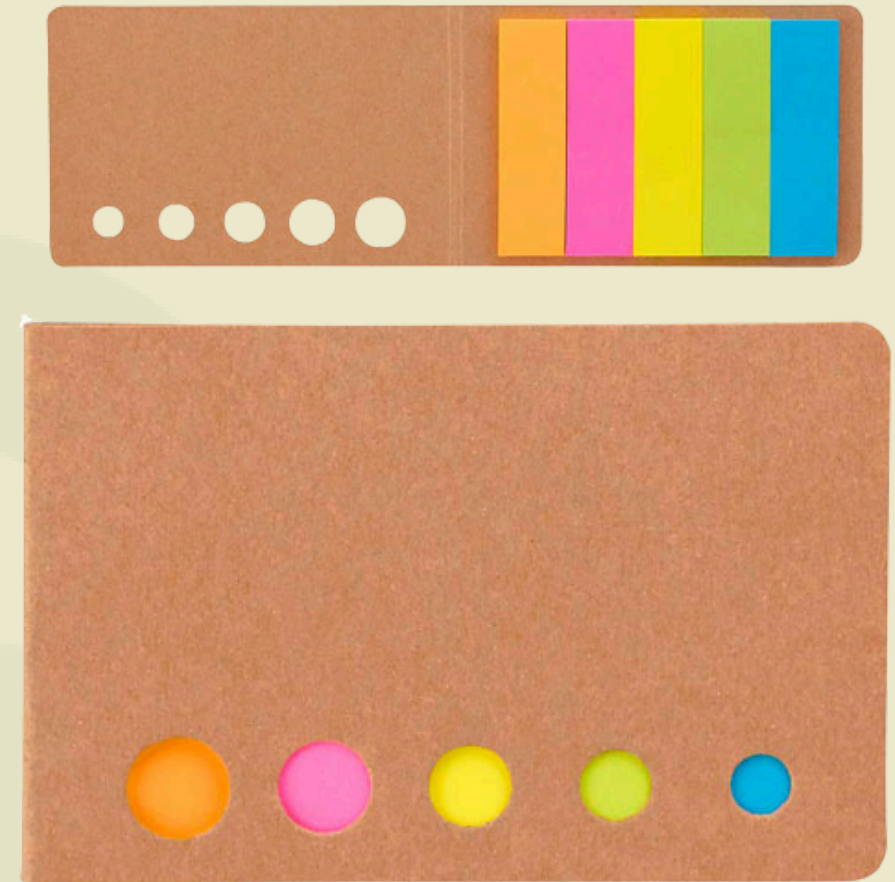

TRUSKAVET

Porta notas de cartón, 5 tiras autoadhesivas

Medida del producto
8.3 x 5.4 cm

Código HL 6010 BE